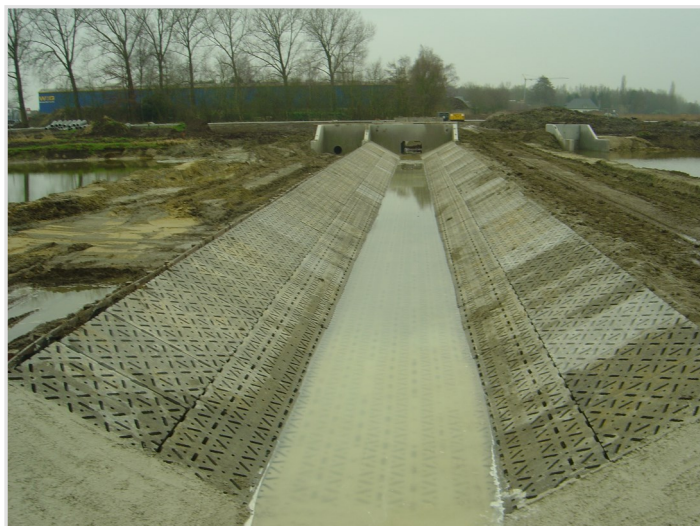

# GRACHTELEMENTEN

Het betere afwateringswerk!

**GEBR. VAN DEN BERGHE NV**

**Sint-Gillis-Waas**

[www.debontegroup.com](http://www.debontegroup.com) · tel. +32(0) 52 47 33 20 · [info@debontegroup.com](mailto:info@debontegroup.com)