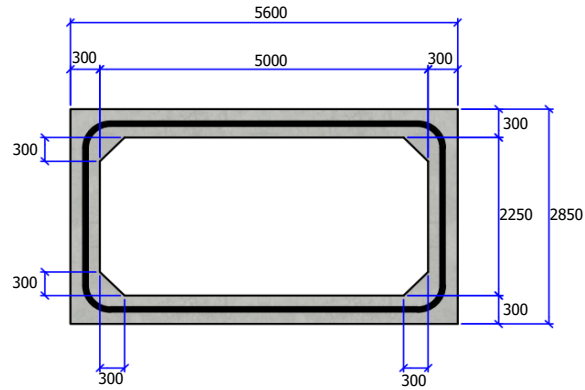

IDEAL KOKER MODULAIR 500x225 lengte 1,3m

Langssnede

Vooraanzicht

Detail mof/spie

Bovenaanzicht

Belastingsklasse:	C kN/m ²
Sectie stroomprofiel m ² :	11,07
Betonsterkteklasse:	C60/75
Omgevingsklasse:	XF4-XC4-XD3-XA3
Werkende lengte mm:	1300
Helling stroomprofiel:	N/A
Voegverbinding:	dichting CK89
Hijsvoorziening:	2 x kogelkopanker 15T
Plaatsingsvoorschrift:	volgens opgave producent
Normering:	conform EN14844
Gewicht kg:	15893

IDEAL

Project:	Kokers	
Art. nr.:	IDEAL-KM500225W30L1,3M-C	
Rev.nr.:	0	REV.Datum: 05/07/2022