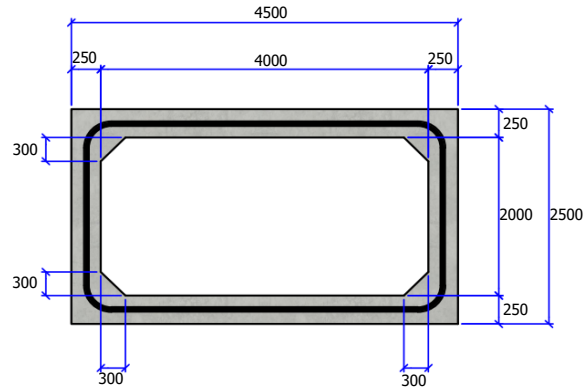

# IDEAL KOKER MODULAIR 400x200 lengte 1,3m

Langssnede

Vooraanzicht

Detail mof/spie

Bovenaanzicht

Belastingsklasse:	C kN/m <sup>2</sup>
Sectie stroomprofiel m <sup>2</sup> :	7,82
Betonsterkteklasse:	C60/75
Omgevingsklasse:	XF4-XC4-XD3-XA3
Werkende lengte mm:	1300
Helling stroomprofiel:	N/A
Voegverbinding:	dichting CK89
Hijsvoorziening:	2 x kogelkopanker 10T
Plaatsingsvoorschrift:	volgens opgave producent
Normering:	conform EN14844
Gewicht kg:	11148

# IDEAL

Project:	<b>Kokers</b>	
Art. nr.:	IDEAL-KM400200W25L1,3M-C	
Rev.nr.:	0	REV.Datum: 05/07/2022