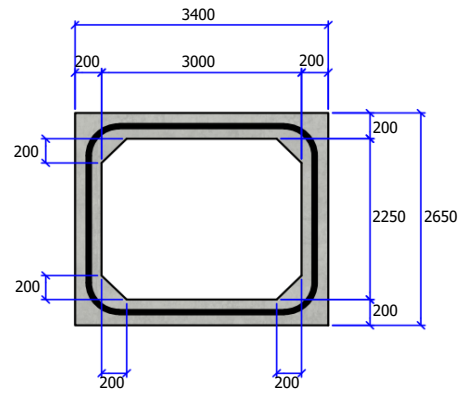

# IDEAL KOKER MODULAIR 300x225 lengte 1,3m

Langssnede

Vooraanzicht

Detail mof/spie

Bovenaanzicht

Belastingsklasse:	C kN/m <sup>2</sup>
Sectie stroomprofiel m <sup>2</sup> :	6,67
Betonsterkteklasse:	C60/75
Omgevingsklasse:	XF4-XC4-XD3-XA3
Werkende lengte mm:	1300
Helling stroomprofiel:	N/A
Voegverbinding:	dichting CK89
Hijsvoorziening:	2 x kogelkopanker 7,5T
Plaatsingsvoorschrift:	volgens opgave producent
Normering:	conform EN14844
Gewicht kg:	7605

**i-DEAL**

Project:	<b>Kokers</b>
Art. nr.:	IDEAL-KM300225W20L1,3M-C
Rev.nr.:	0
REV.Datum:	05/07/2022